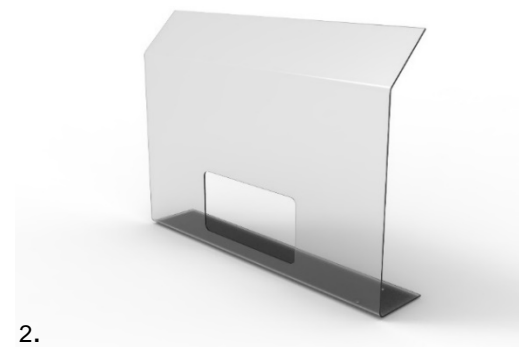

Ab 10 Stück
erhalten Sie
10 % Rabatt
auf alle Artikel

Unsere Varianten

Variante 1 und 2 sind mit oder ohne Durchreiche möglich

1) U-Trennscheibe:

Abmessungen: 100x60x50 cm
 mit oder ohne Dokumenten Durchreiche möglich
 Alternativ Abmessungen entnehmen Sie der Tabelle

2) Trennscheibe gekantet:

Abmessungen: ca. 100x73,4x19 cm
 mit oder ohne Dokumenten Durchreiche möglich
 inkl. 4 transparente Schutzpuffer
 Alternativ Abmessungen entnehmen Sie der Tabelle

3) Trennscheibe inkl. Fußklötzen:

Abmessungen: 100x60x8 cm
 inkl. 2 schwarzen Fußklötzen
 Alternativ Abmessungen und Farben entnehmen Sie der Tabelle

1.

2.

3.

Alle Varianten sind aus Acrylglas/Polycarbonat in 6 mm Stärke und alle Ecken umfräst.