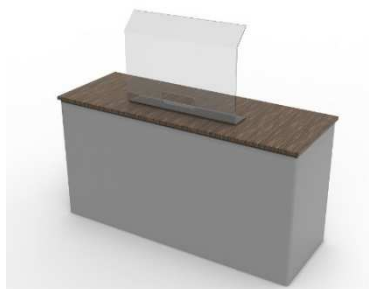

Unsere Produktvarianten im Detail:

Variante	Bezeichnung	Artikel	Länge	Breite	Höhe	Preis netto	Preis inkl. 19% MwSt
1	U-Trennscheibe ohne Durchreiche	M101241	100 cm	50 cm	60 cm	81,09€	96,50€
	U-Trennscheibe mit Durchreiche	M101244	100 cm	50 cm	60 cm	81,09€	96,50€
2	Trennscheibe gekantet ohne Durchreiche inkl. 4 transparente Schutzpuffer	M101242	100 cm	ca. 19 cm	ca. 73,4 cm	67,14€	79,90€
	Trennscheibe gekantet mit Durchreiche inkl. 4 transparente Schutzpuffer	M101254	100 cm	ca. 19 cm	ca. 73,4 cm	67,14€	79,90€
	Trennscheibe gekantet ohne Durchreiche inkl. transparente Schutzpuffer	M101258	50 cm	ca. 19 cm	ca. 73,4 cm	44,45€	52,90€
	Trennscheibe gekantet mit Durchreiche inkl. 4 transparente Schutzpuffer	M101259	50 cm	ca. 19 cm	ca. 73,4 cm	44,45€	52,90€
3	Trennscheibe inkl. 2 schwarzen Fußklötzen	M101236	100 cm	8 cm	60 cm	49,50€	58,90€
	Trennscheibe inkl. 3 schwarzen Fußklötzen	M101243	150 cm	8 cm	60 cm	74,79€	89,50€
	Trennscheibe inkl. 2 weißen Fußklötzen	M101260	100 cm	8 cm	60 cm	49,50€	58,90€
	Trennscheibe inkl. 3 weißen Fußklötzen	M101261	150 cm	8 cm	60 cm	74,79€	89,50€

+ Versand 6,95€ innerhalb Deutschlands

Lieferung ab Lager, Zwischenverkauf vorbehalten

Einsatzmöglichkeiten

Bezahlen Sie per ...

Sie benötigen ein individuelles Angebot mit speziellen Abmessungen oder haben weitere Rückfragen? Kontaktieren Sie uns einfach unter +49 (0) 54 59 / 97 29 7100 oder per E-Mail unter: sales@meta-technik.de Ihre Bestellung können Sie unter Angabe der gewünschten Artikelnummer, Menge, Zahlungsmöglichkeit und Ihrer Lieferadresse an der folgenden E-Mail-Adresse senden:

sales@meta-technik.de

meta-technik@ kunststoff KG

Nobelstraße 3 | 48477 Hörstel | T 05459 / 97 297-0 | F 05459 97 297-200 | info@meta-technik.de | www.meta-technik.com