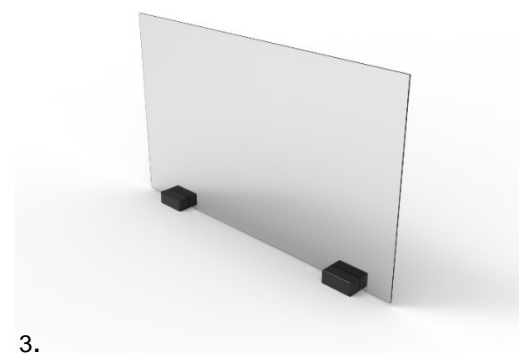

Ab 10 Stück
erhalten Sie
10 % Rabatt
auf alle Artikel

Unsere Varianten

Variante 1 und 2 sind mit oder ohne Durchreiche möglich

1) U-Trennscheibe:

Abmessungen: 100x60x50 cm
 mit oder ohne Dokumenten Durchreiche möglich
 Alternativ Abmessungen entnehmen Sie der Tabelle

2) Trennscheibe gekantet:

Abmessungen: ca. 100x73,4x19 cm
 mit oder ohne Dokumenten Durchreiche möglich
 inkl. 4 transparente Schutzpuffer
 Alternativ Abmessungen entnehmen Sie der Tabelle

3) Trennscheibe inkl. Fußklötzen:

Abmessungen: 100x60x8 cm
 inkl. 2 schwarzen Fußklötzen
 Alternativ Abmessungen und Farben entnehmen Sie der Tabelle

1.

2.

3.

Alle Varianten sind aus Acrylglas/Polycarbonat in 6 mm Stärke und alle Ecken umfräst.