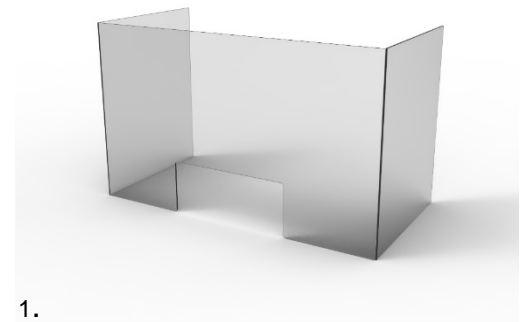

Ab 10 Stück
erhalten Sie
10 % Rabatt
auf alle Artikel

Unsere Varianten

Variante 1 und 2 sind mit oder ohne Durchreiche möglich

1) U-Trennscheibe:

Abmessungen: 100x60x50 cm
 mit oder ohne Dokumenten Durchreiche möglich
 Alternativ Abmessungen entnehmen Sie der Tabelle

2) Trennscheibe gekantet:

Abmessungen: ca. 100x73,4x19 cm
 mit oder ohne Dokumenten Durchreiche möglich
 inkl. 4 transparente Schutzpuffer
 Alternativ Abmessungen entnehmen Sie der Tabelle

3) Trennscheibe inkl. Fußklötzen:

Abmessungen: 100x60x8 cm
 inkl. 2 schwarzen Fußklötzen
 Alternativ Abmessungen und Farben entnehmen Sie der Tabelle

1.

2.

3.

Alle Varianten sind aus Acrylglas/Polycarbonat in 6 mm Stärke und alle Ecken umfräst.